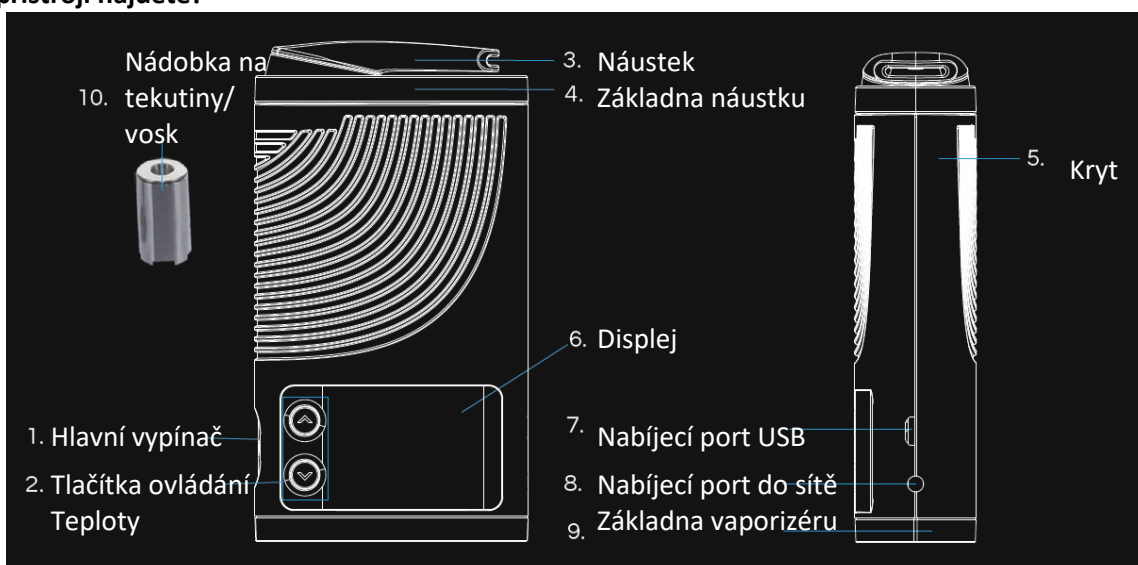

Co v přístroji najdete?

Copyright © 2015 KVALITNIVAPORIZER.CZ, všechna práva vyhrazená.