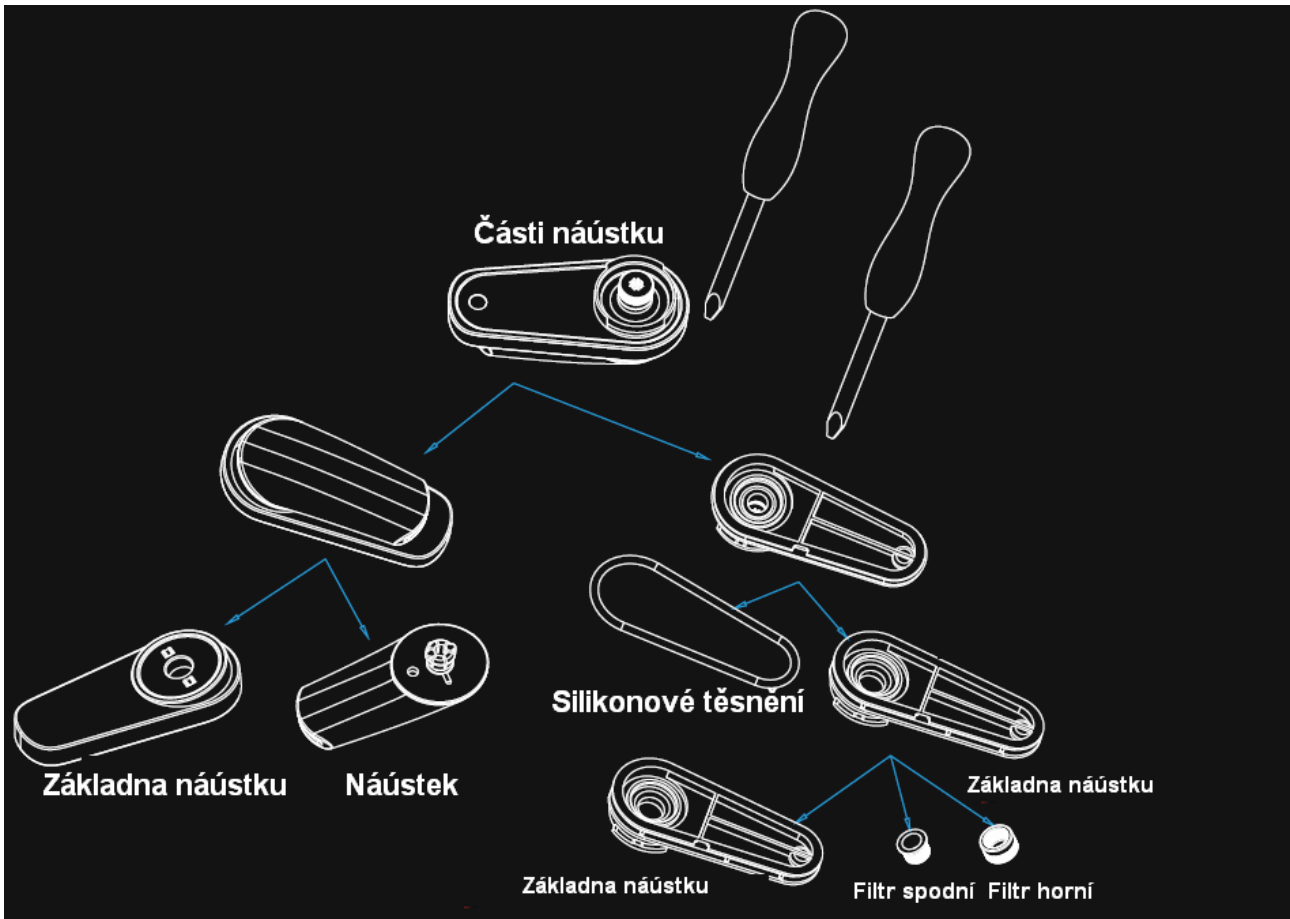

### Jak nasazovat a odstraňovat náustek

Nasazování jednotlivých součástí náustku

1. Umístěte náustkové komponenty a přístroj do 90° sklonu.
2. Vložte náustkové komponenty do přístroje směrem dolů jak vidíte na obrázku.
3. Otočte náustkovými komponenty ve směru hodinových ručiček.

## Rozložení náustku

1. Použijte otevírací nástroj, abyste „vypáčili“ náustek a rozložte jej na dvě části.
2. Silikonový kroužek můžete také rozložit otevíracím nástrojem (viz obrázek).
3. Odšroubujte filtrační součástky ze základny náustku. Pak můžete rozmontovat filtr na vrchní a spodní část.
4. Odšroubujte náustek z jeho základny.