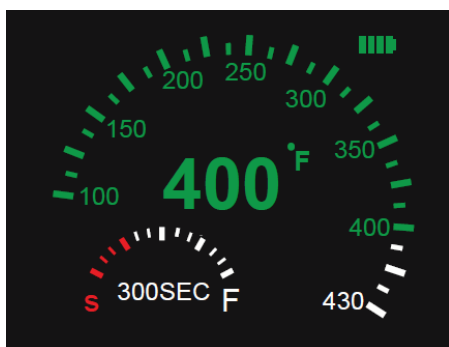

Nastavení vaporizéru

1. Hlavní vypínač – při zapnutí/vypnutí přístroje vaporizér potvrzuje zavibrováním.
2. Tlačítka ovládání teploty – Teplotu můžete libovolně upravovat po 1°F v rozmezí 100-430°F.
3. Náustek – vyrobeno z materiálu určeného pro použití v potravinářství. Je možné jím otáčet o 360°. Vaporizujte jakýmkoliv směrem ☺
4. Základna náustku – vyrobena ze součástek, které snadno rozložíte.
5. Kryt – je vysoce odolný vůči teplotě. Robustní a ergonomický design.
6. Displej – barevný displej o velikosti 1,77 palce TFT, který ukazuje informace o teplotě, baterii, časovači apod.
7. Nabíjecí port USB – pravidelné nabíjení, doporučujeme použít pěti kolíkový mikro 2A konektor
8. Nabíjecí port do elektrické sítě – rychlé nabíjení 12V 1,5A.
9. Základna vaporizéru – vstup vzduchu.
10. Nádobka na tekutiny / vosky – nádobku naplňte olejem/voskem (nikoliv zároveň) dle Vašeho výběru.

3

Používání vaporizéru CFX pro konzumaci sušených bylin

Plnění

- Odstraňte náustek. Vložte sítko do keramické nahřívací komory. Poznámka: Sítko (balení obsahuje 3) uvnitř jednotky a nahřívací komory je dobré pravidelně měnit, abyste si zajistili čistý výpar. Náhradní sítko prodáváme zvlášť.
- Do keramické nahřívací komory vložte směs. Komoru příliš nepřepĺňujte. Plnicím nástrojem směs stlačte. (poznámka: při plnění komory přístroj nezapínejte).
- Připojte náustek.